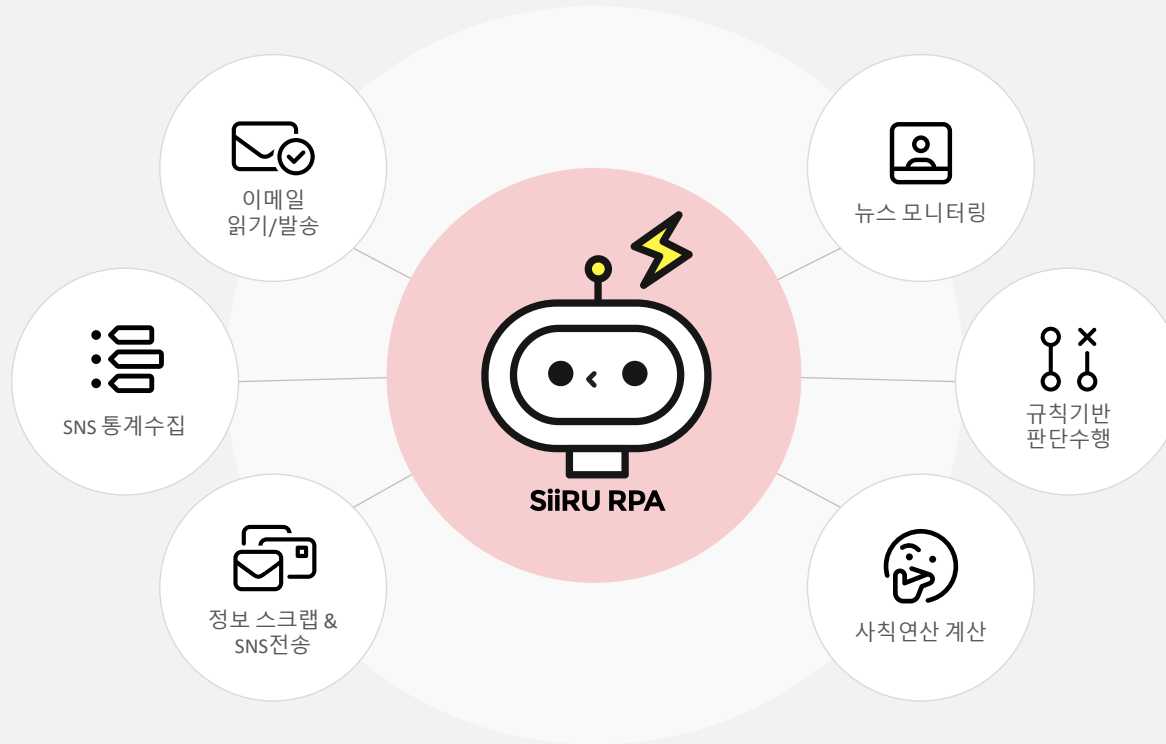

BlockChain

Smart Contract 기반 고성능 CircleChain으로 서로 다른 BlockChain 간 상호 연동 구현

자체 개발한 Smart Contract 기반 고성능 CircleChain을 통해 다양한 이종 BlockChain간 상호 연동 구현 기술을 바탕으로 BlockChain미래를 준비하고 있습니다.

Siiru RPA *ROBOTICS PROCESS AUTOMATION

업무의 생산성과 효율성을 증대시키는 소프트웨어

클라이언트의 환경에서도 사용이 가능한 **특화된 업무 자동화 프로그램**을 **맞춤 개발**함으로써 사용자의 반복적인 업무를 줄여주고 업무자동화에 따른 시간을 절감 할 수 있는 똑똑한 Siiru RPA입니다.

AI & BigData

Pytorch AI Platform을 활용, 사용자 편의성 극대화 및 AI 콘텐츠 제공