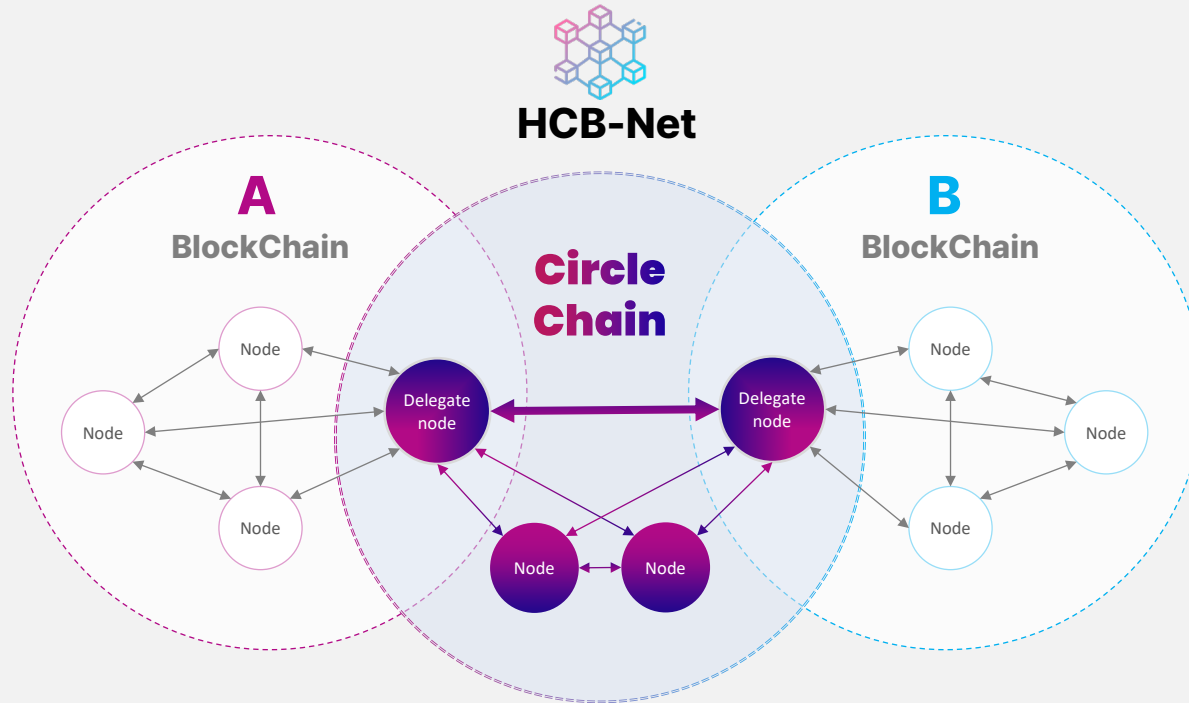

성과관리 솔루션

가민정보시스템의 자원공유 및 성과 Data 관리 솔루션

전주기적 **자원공유 및 사업 성과관리 업무** 프로세스를 체계적으로 관리함으로써 산재된 정보를 디지털화 하고 업무편의성을 향상시키는 솔루션입니다.

DID * (DID : decentralized Identifier, 탈중앙화 신원증명)

블록체인 기반의 탈중앙화 분산 신원 증명 기술

자기주권의 안전한 활용을 위한 신원 다중도메인 관리체계 구현과
OMIC-DID 신원지갑 및 자기주권 신원관리를 위한 신원정보 관리 핵심 원천기술을 개발함으로써
OMIC Platform(Open My Identity Certification Platform)을 구축하였습니다.

BlockChain

Smart Contract 기반 고성능 CircleChain으로 서로 다른 BlockChain 간 상호 연동 구현

자체 개발한 Smart Contract 기반 고성능 CircleChain을 통해 다양한 이종 BlockChain간 상호 연동 구현 기술을 바탕으로 BlockChain미래를 준비하고 있습니다.

Siiru RPA *ROBOTICS PROCESS AUTOMATION