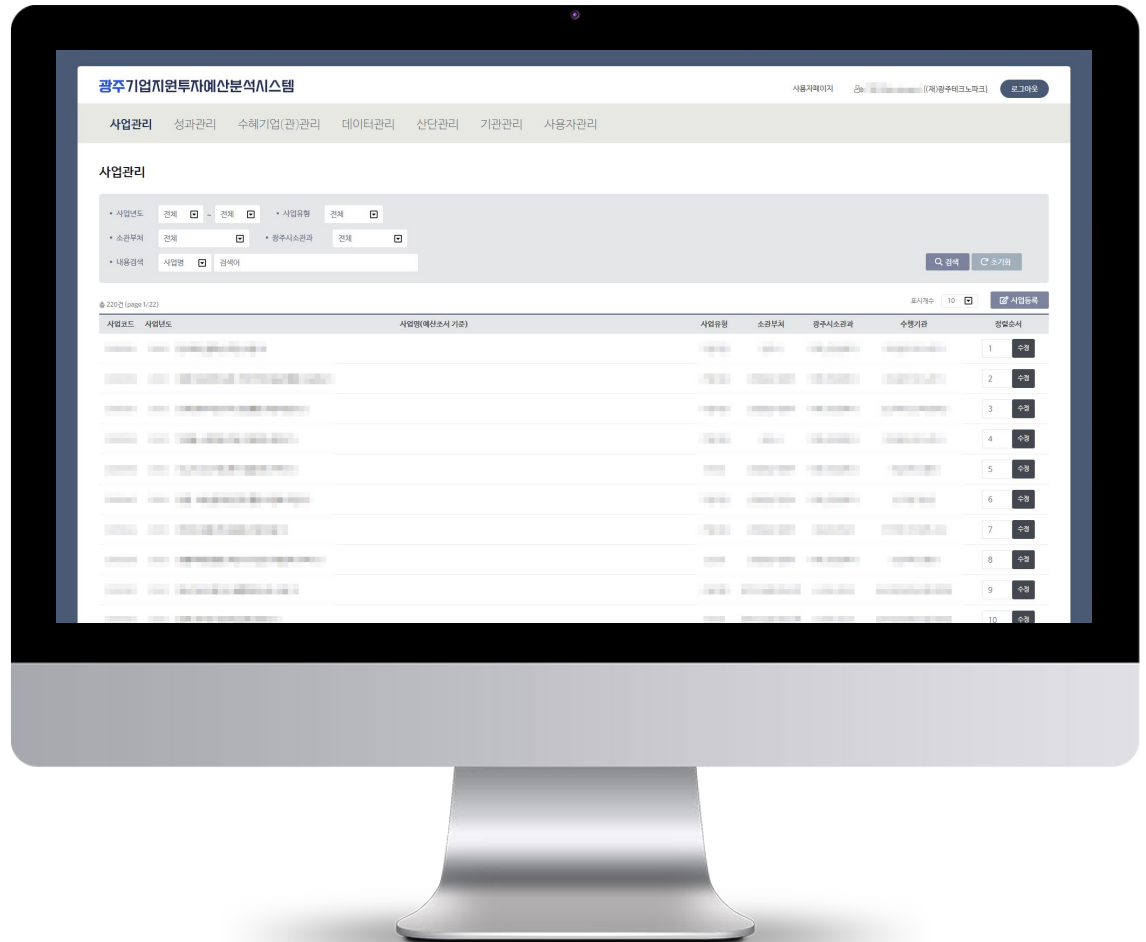

100세 시대 건강에 대한 관심이 높아짐에 따라 양질의 건강정보를 제공하는 포털 기능을 강화하고, 다양하고 신속한 보건의료 콘텐츠 정보 제공

WEB PLATFORM

광주 지역산업 투자예산 분석 플랫폼

반응형 웹

광주테크노파크

2020.11 ~ 2021.04

지역산업의 지원사업 데이터 축적과 산업별/사업별/특성별 분석(통계)으로 체계적 투자관리 및 데이터 기반의 투자 선순환 체계 구축