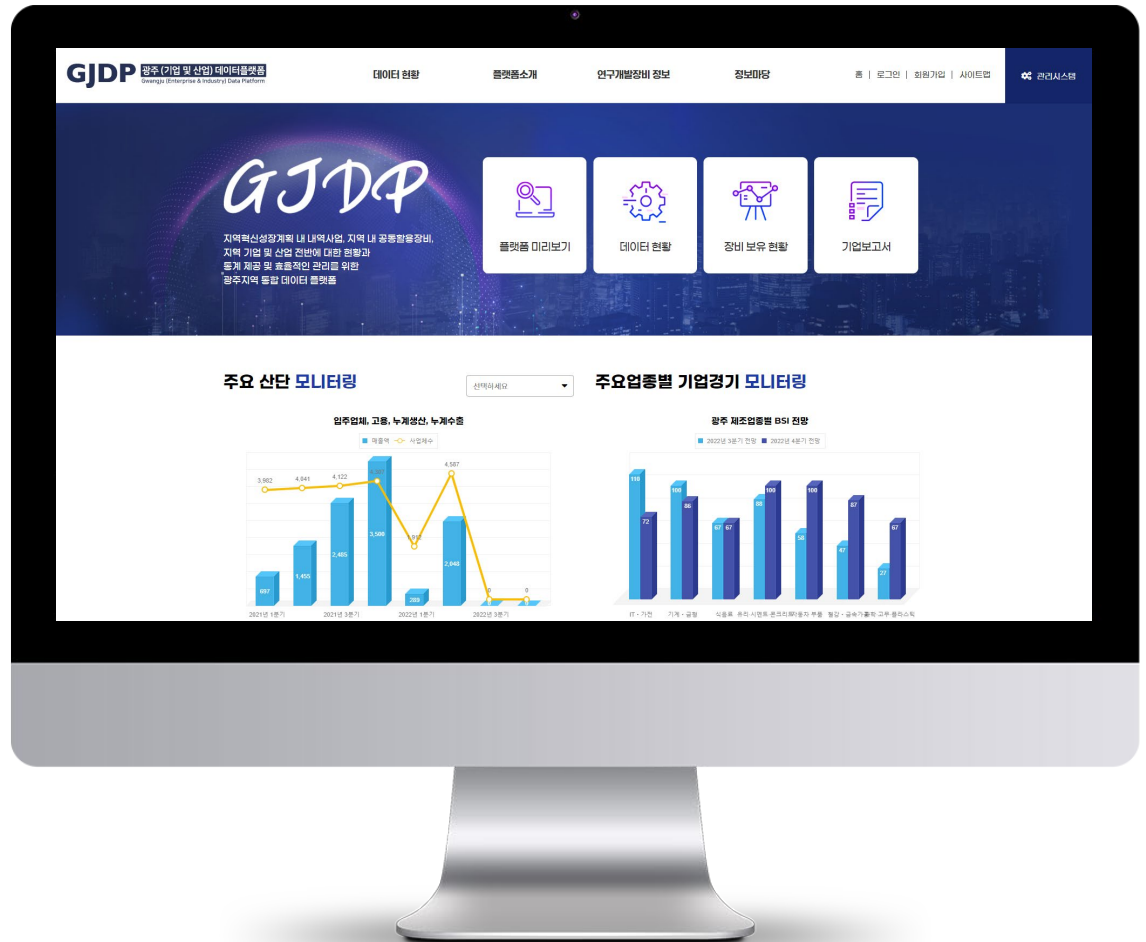

비문해자의 문해학습 편의 기능 강화 및 관리자 기능 고도화,
도전골든벨 등 이벤트를 통한 문해학습 기능 추가 개발

WEB

광주 경제자유구역청 홈페이지

반응형 웹

광주경제자유구역청

2021.07 ~ 2021.11

광주경제자유구역청 개청에 따라 비전과 전략을 제시하는 투자유치 홍보 및 외국어 홈페이지 서비스 제공,

WEB PLATFORM

광주(기업 및 산업) 데이터 플랫폼

반응형 웹

광주테크노파크

2021.06 ~ 2021.11

산업정보, 기업정보, 지원사업 공유정보, 사업 및 성과정보, 연구개발장비정보 등 기 구축한 5개 플랫폼의 기능 개선 및 고도화

WEB

정책홍보 홈페이지(정책으로 행복광산)

반응형 웹