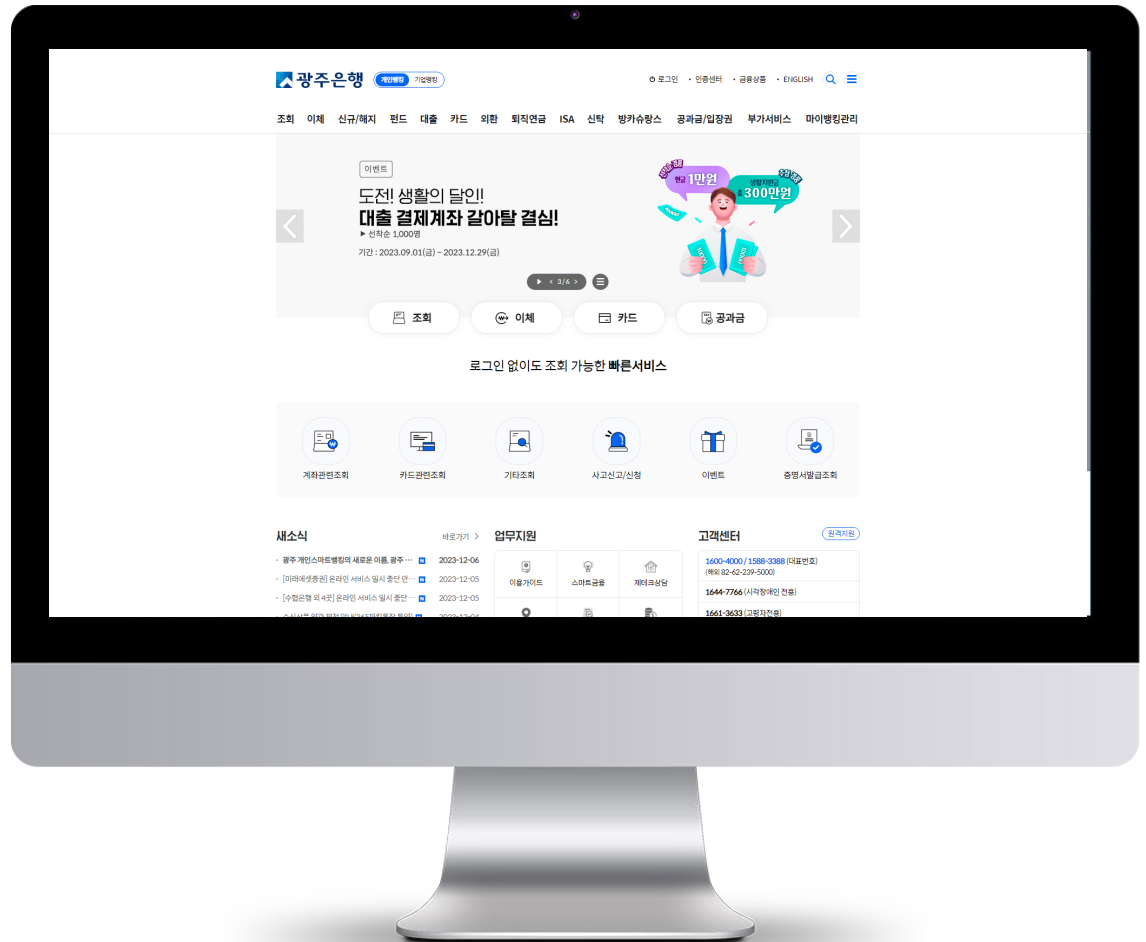

SYSTEM

차세대 지방행정 시스템 연계 구축 (광주시금고, 전남도금고)

광주은행

2022.07 ~ 2023.03

차세대 지방행정시스템에 대한 금고시스템(광주시금고시스템 및 전남도금고시스템) 연계 구축