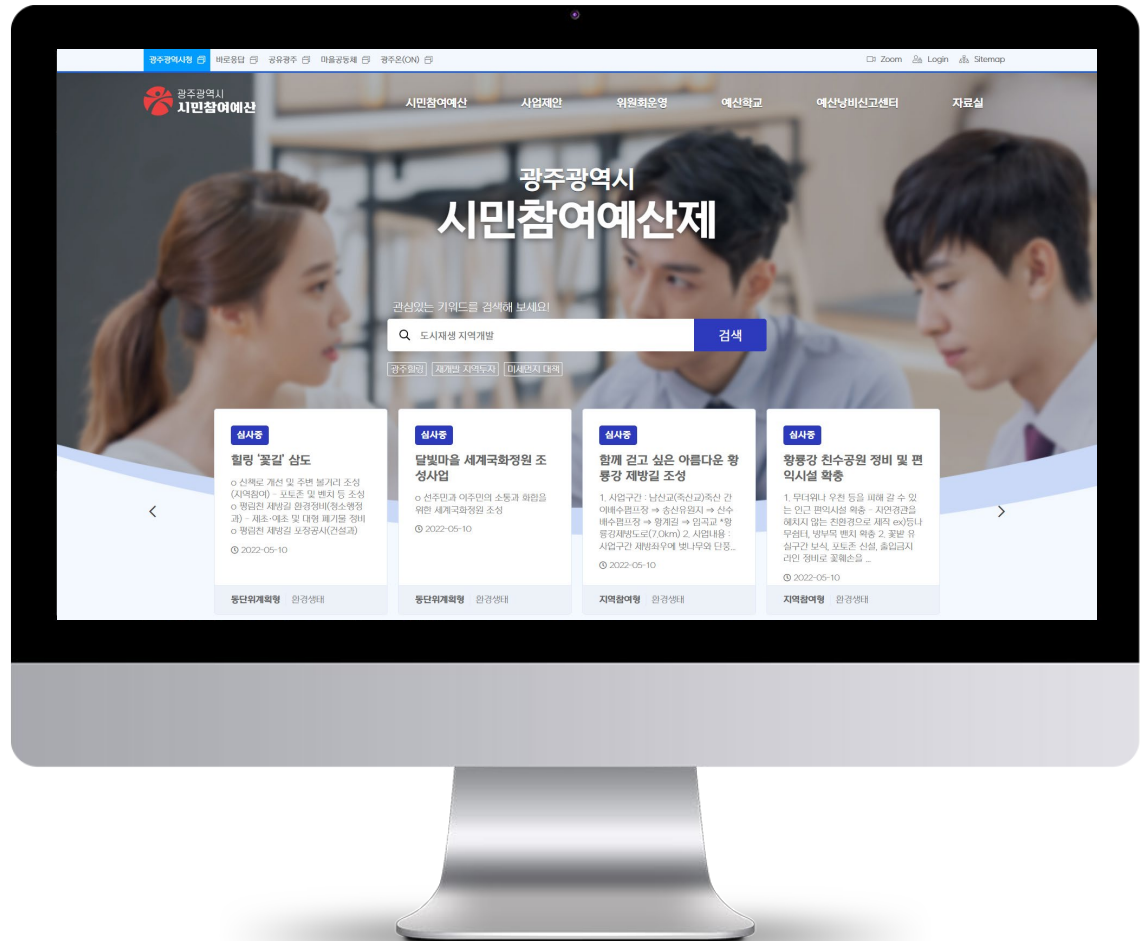

SYSTEM

시민참여예산 관리시스템 반응형 웹

광주광역시

2021.04 ~ 2021.08

제안에서 정책실현까지, 예산행정의 시민참여 기반 온라인 재정 민주주의 실현 시민참여예산 관리시스템 구축