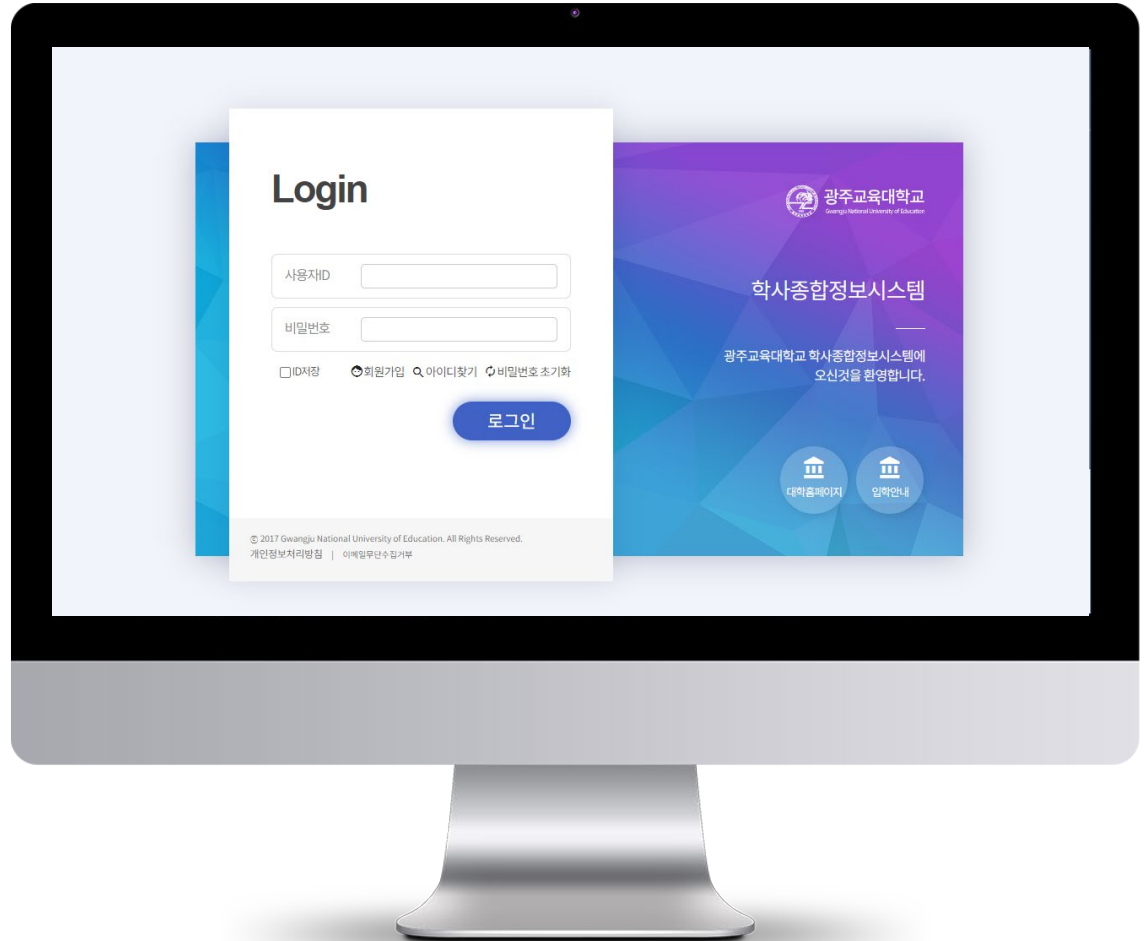

SYSTEM

전국교육대학교 학사종합정보시스템

광주교육대학교 외 9개 교육대학교

2019.04 ~ 2020.03

전국교대 학사, 입시, 생활관, 학생이력 업무를 관리하는
학사종합정보시스템 구축