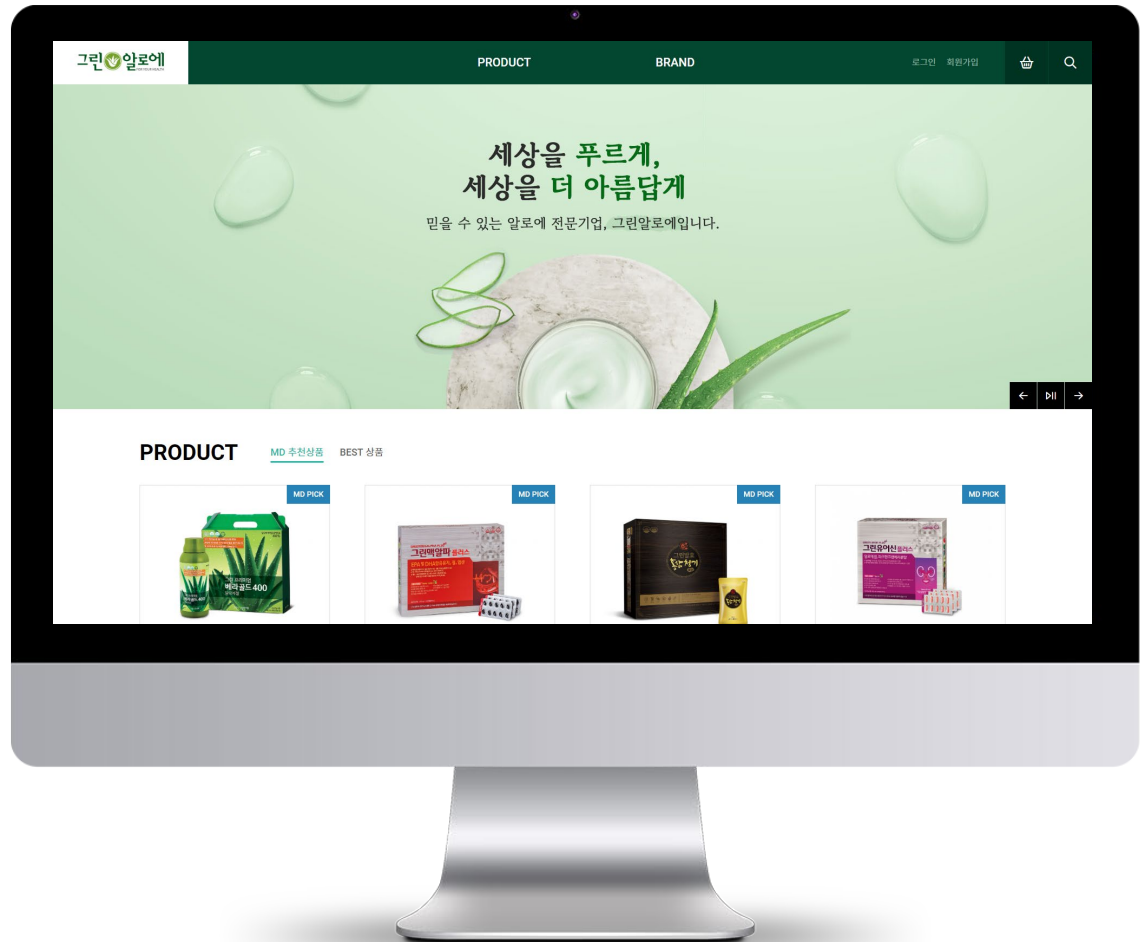

차세대 지방행정시스템에 대한 금고시스템(광주시금고시스템 및 전남도금고시스템) 연계 구축

WEB PLATFORM

그린알로에 쇼핑몰 시스템 반응형 웹

(주)그린알로에

2022.05 ~ 2022.09

그린알로에 브랜드 페이지 리뉴얼 및 상품관리, 주문관리, 회원관리를 포함한 맞춤형 온라인쇼핑몰 시스템 구축

WEB PLATFORM

광주전남지역혁신플랫폼 시스템