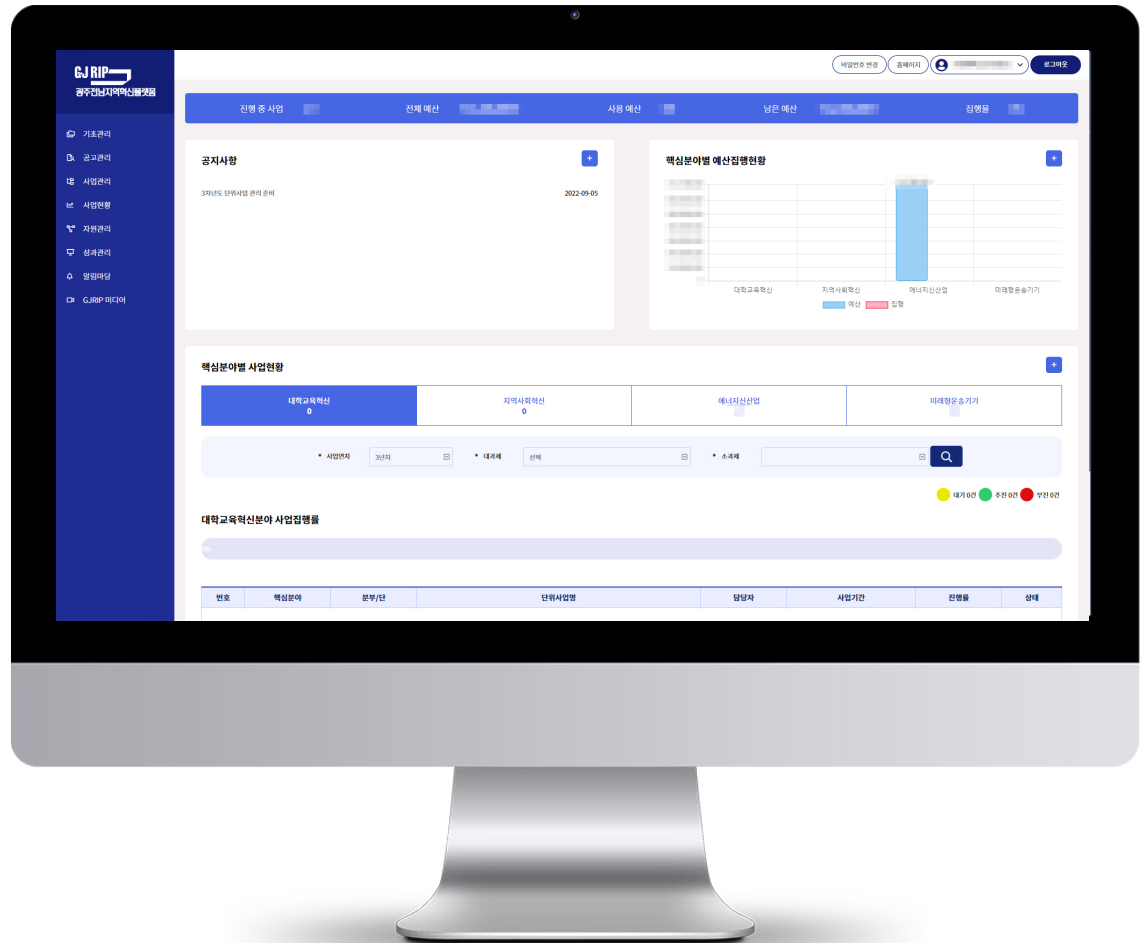

SYSTEM

광주전남지역혁신플랫폼 업무홈페이지 및 성과관리시스템

광주전남지역혁신플랫폼

2021.03 ~ 2021.08

지자체-대학 협력 기반 지역혁신사업 관련 국가정책 및 지역의 상황을 고려, 광주전남지역혁신플랫폼의 사업 활성화를 위한 홍보 및 업무관리시스템 구축

GJ RIP 광주전남지역혁신플랫폼