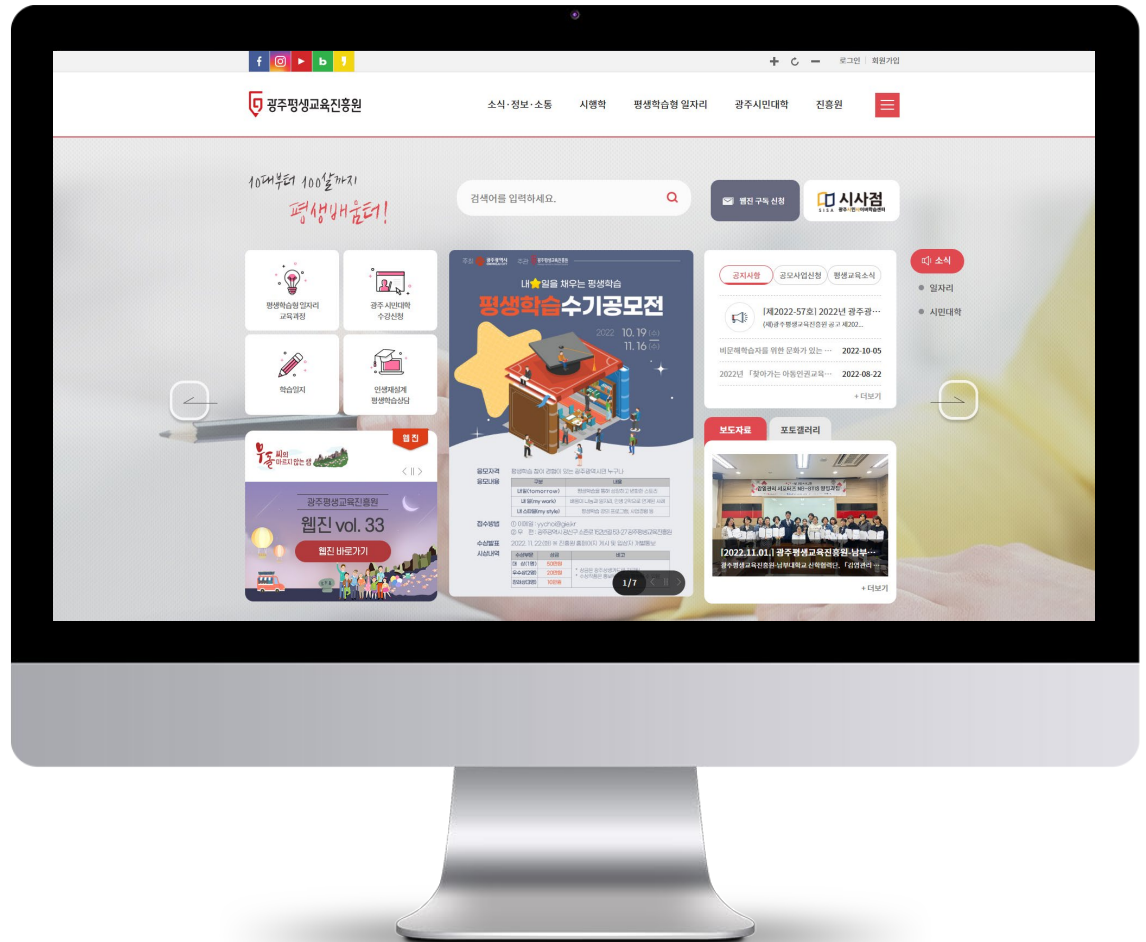

SYSTEM

(재)광주평생교육진흥원 정보관리시스템

반응형 웹

(재) 광주광역시평생교육진흥원

2019.08 ~ 2019.12

10대부터 80대까지 이용하는 맞춤형 학습 체계
「(재)광주평생교육진흥원 다도아평생교육정보망」 관리시스템

감사합니다.

Thank you