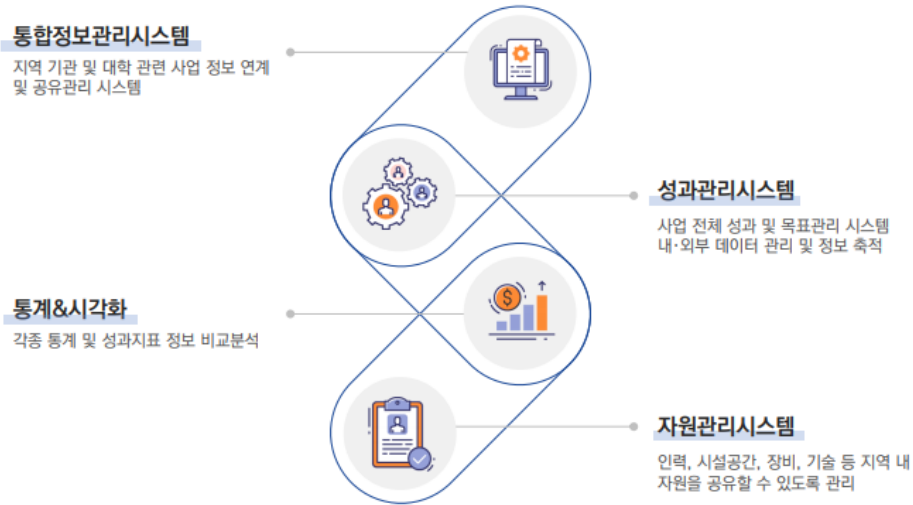

정책제안 관리 시스템

시민 제안의 모든 과정을 온라인으로 구현한 플랫폼

시민이 직접 제안·토론을 통해 정책으로 만들어가고, 시정 현안에 대해 시민의 다양한 의견을 반영하는 **쌍방향 소통 플랫폼**

설문조사에 참여하고 결과를 시정에 반영하는 의견수렴 및 시민소통 창구입니다.

■ 온라인 설문조사

누구나 자유롭게 제안하고 토론해서 정책을 만들어 갑니다.

■ 시민 제안

농어민 공익수당 관리 시스템

농어민 공익수당 지급을 위하여 수당을 신청하고 검증하여 지급하는 시스템

사업 신청부터 집행까지 업무 전반에 대한 전산화를 통해 대상자의 검증을 지원하며, **업무에 대한 표준 프로세스 확립**으로 사업의 효율성 및 행정의 투명성을 제고해 줍니다.

통계관리

담당자관리

OPEN API 관리

권한관리

신청관리

통합 학사정보 시스템

체계적인 학사 행정 업무에 따라 최적화된 사용자 인터페이스를 제공하는 학사시스템

각 대학에 맞는 체계적인 학사 행정 업무를 지원하고,
통합보안 인증(SSO) - One Point Access를 적용하여 사용자에게 맞는
 최적화된 인터페이스 및 서비스를 제공합니다.

- 
학생/졸업생
- 
직원
- 
교수
- 
수험생/교사
- 
일반인
- 
산업체

- | | | | |
|--|---|---|--|
|  경인교육대학교
<small>KYUNGIN NATIONAL UNIVERSITY OF EDUCATION</small> |  공주교육대학교
<small>GONGJU NATIONAL UNIVERSITY OF EDUCATION</small> |  광주교육대학교
<small>Gwangju National University of Education</small> |  대구교육대학교 |
|  부산교육대학교
<small>BUSAN NATIONAL UNIVERSITY OF EDUCATION</small> |  서울교육대학교
<small>Seoul National University of Education</small> |  전주교육대학교 |  진주교육대학교 |
|  청주교육대학교
<small>CHEONGJU NATIONAL UNIVERSITY OF EDUCATION</small> |  춘천교육대학교
<small>CHONCHEON NATIONAL UNIVERSITY OF EDUCATION</small> | | |

성과관리 솔루션

가민정보시스템의 자원공유 및 성과 Data 관리 솔루션

전주기적 **자원공유 및 사업 성과관리 업무** 프로세스를 체계적으로 관리함으로써 산재된 정보를 디지털화 하고 업무편의성을 향상시키는 솔루션입니다.

DID * (DID : decentralized Identifier, 탈중앙화 신원증명)

블록체인 기반의 탈중앙화 분산 신원 증명 기술

자기주권의 안전한 활용을 위한 신원 다중도메인 관리체계 구현과
OMIC-DID 신원지갑 및 자기주권 신원관리를 위한 신원정보 관리 핵심 원천기술을 개발함으로써
OMIC Platform(Open My Identity Certification Platform)을 구축하였습니다.