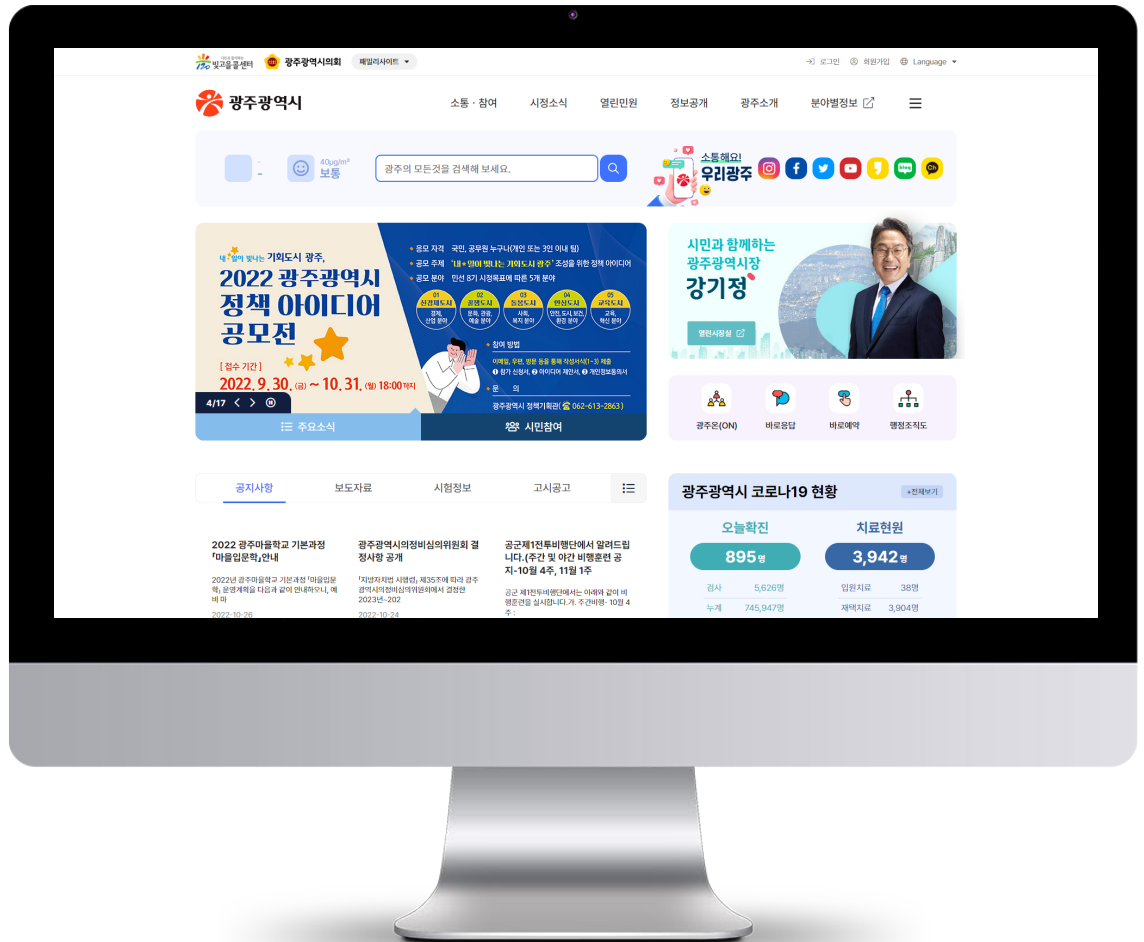

반응형 웹

광주광역시

2020.03 ~ 2020.11

소통과 혁신의 시정 가치를 반영하고, 시민에게 꼭 필요한 정보를 제공하는 소통에 집중한 시민 공감형 홈페이지

WEB

서구민 행복1번가 온라인플랫폼

반응형 웹

광주광역시 서구