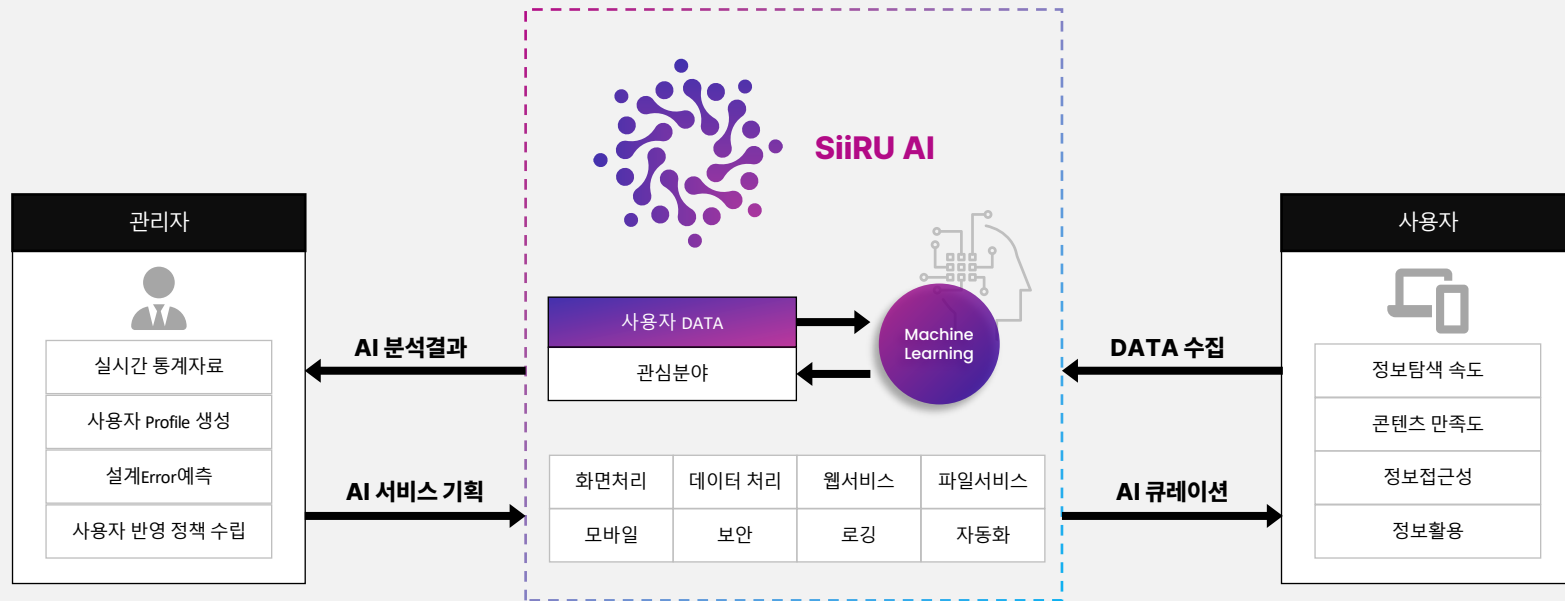

업무의 생산성과 효율성을 증대시키는 소프트웨어

클라이언트의 환경에서도 사용이 가능한 **특화된 업무 자동화 프로그램**을 **맞춤 개발**함으로써 사용자의 반복적인 업무를 줄여주고 업무자동화에 따른 시간을 절감 할 수 있는 똑똑한 Siiru RPA입니다.

AI & BigData

Pytorch AI Platform을 활용, 사용자 편의성 극대화 및 AI 콘텐츠 제공

Pytorch AI Platform을 활용하여 다양한 AI 맞춤형 서비스를 제공하고 있습니다.
 사용자 편의성 극대화 및 AI콘텐츠 제공을 통해 사용자의 만족도를 높이고 분석 및 효율성을 증대 시켰습니다.

SYSTEM

금호타이어 바코드 적용시스템

금호타이어

2023.08 ~ 2024.10

물류 자동화 시스템의 컨베이어 인터페이스를 기존 RFID TAG 방식에서 Barcode 방식으로 변경 적용 시스템