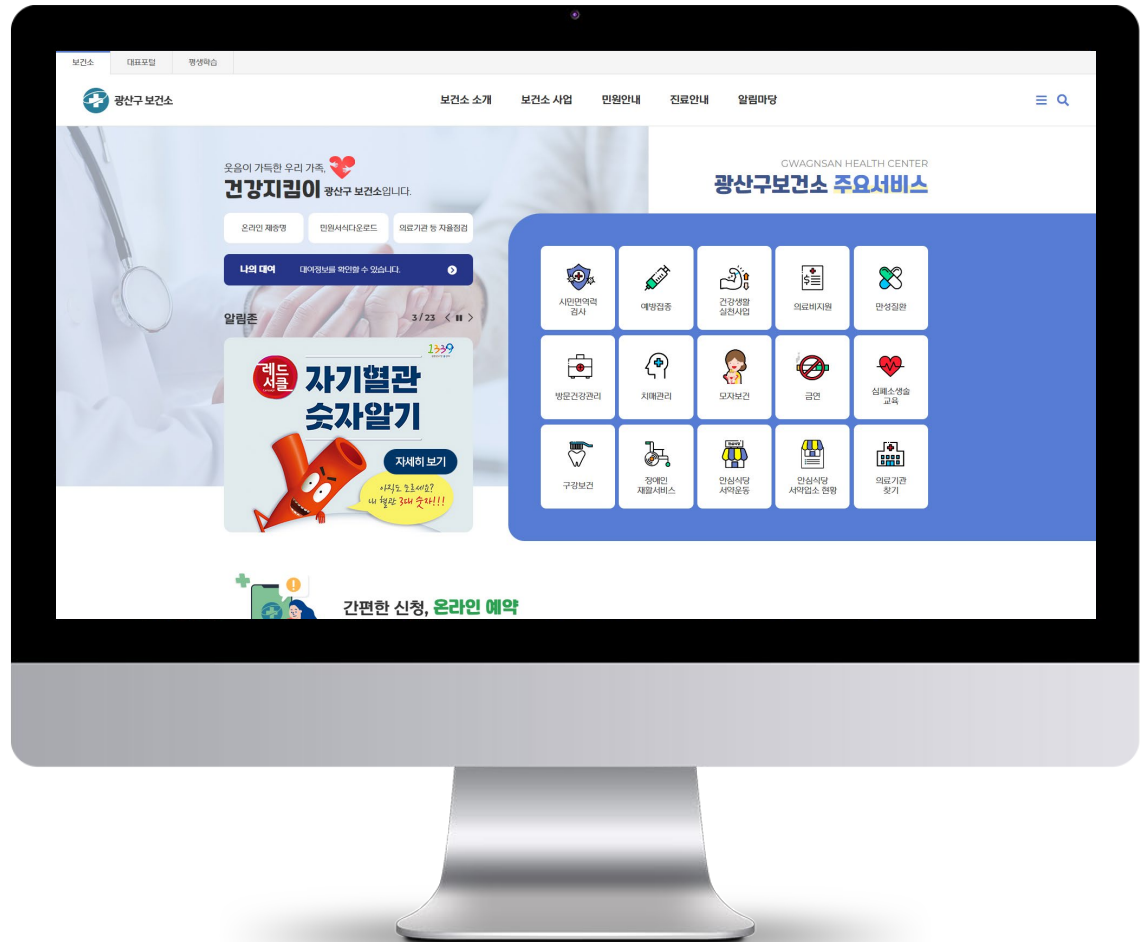

WEB

광산구보건소 홈페이지

반응형 웹

광주광역시 광산구보건소

2021.03 ~ 2021.07

100세 시대 건강에 대한 관심이 높아짐에 따라 양질의 건강정보를 제공하는 포털 기능을 강화하고, 다양하고 신속한 보건의료 콘텐츠 정보 제공