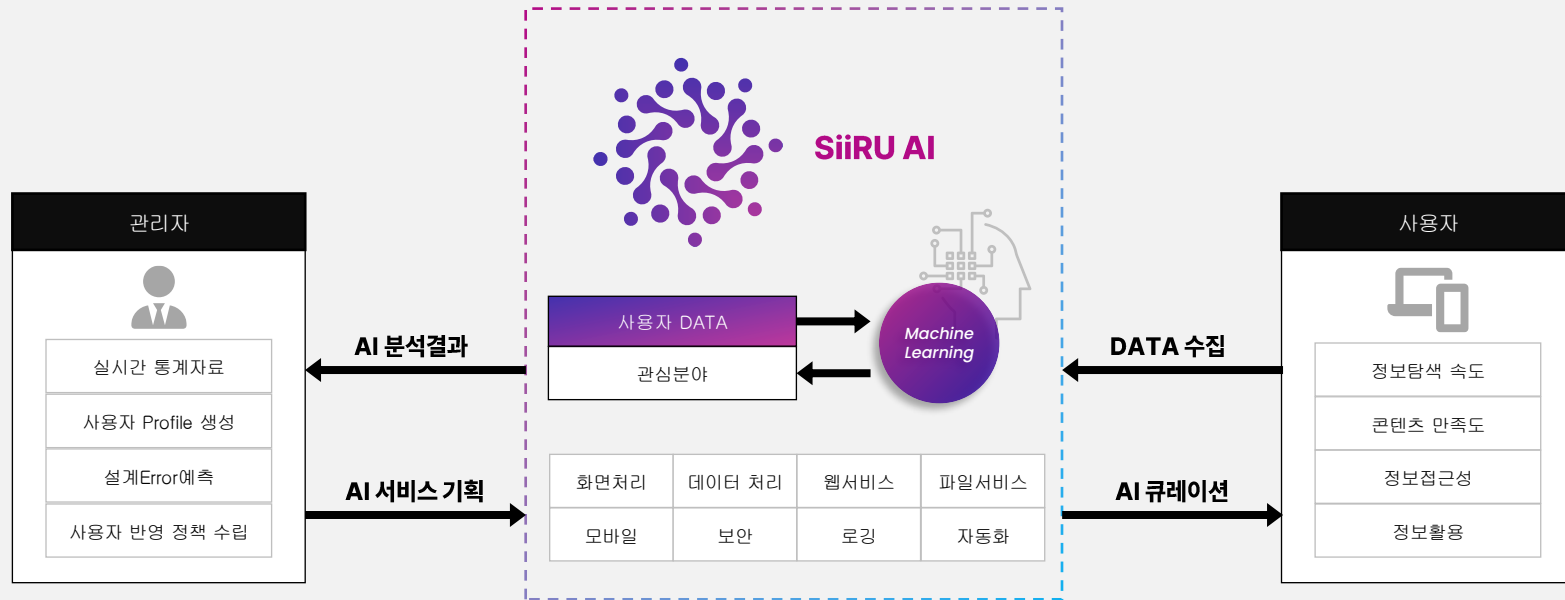

업무의 생산성과 효율성을 증대시키는 소프트웨어

클라이언트의 환경에서도 사용이 가능한 **특화된 업무 자동화 프로그램**을 **맞춤 개발**함으로써 사용자의 반복적인 업무를 줄여주고 업무자동화에 따른 시간을 절감 할 수 있는 똑똑한 SiIRU RPA입니다.

AI & BigData

Pytorch AI Platform을 활용, 사용자 편의성 극대화 및 AI 콘텐츠 제공

Pytorch AI Platform을 활용하여 다양한 AI 맞춤형 서비스를 제공하고 있습니다.
 사용자 편의성 극대화 및 AI콘텐츠 제공을 통해 사용자의 만족도를 높이고 분석 및 효율성을 증대 시켰습니다.

APP

동신대학교 모바일 앱 MOBILE APP

동신대학교

2023.04 ~ 2023.08

동신대학교 학사서비스 및 모바일 학생증을 모바일 앱(APP) 형태로 구축하여 사용자 편의성 향상