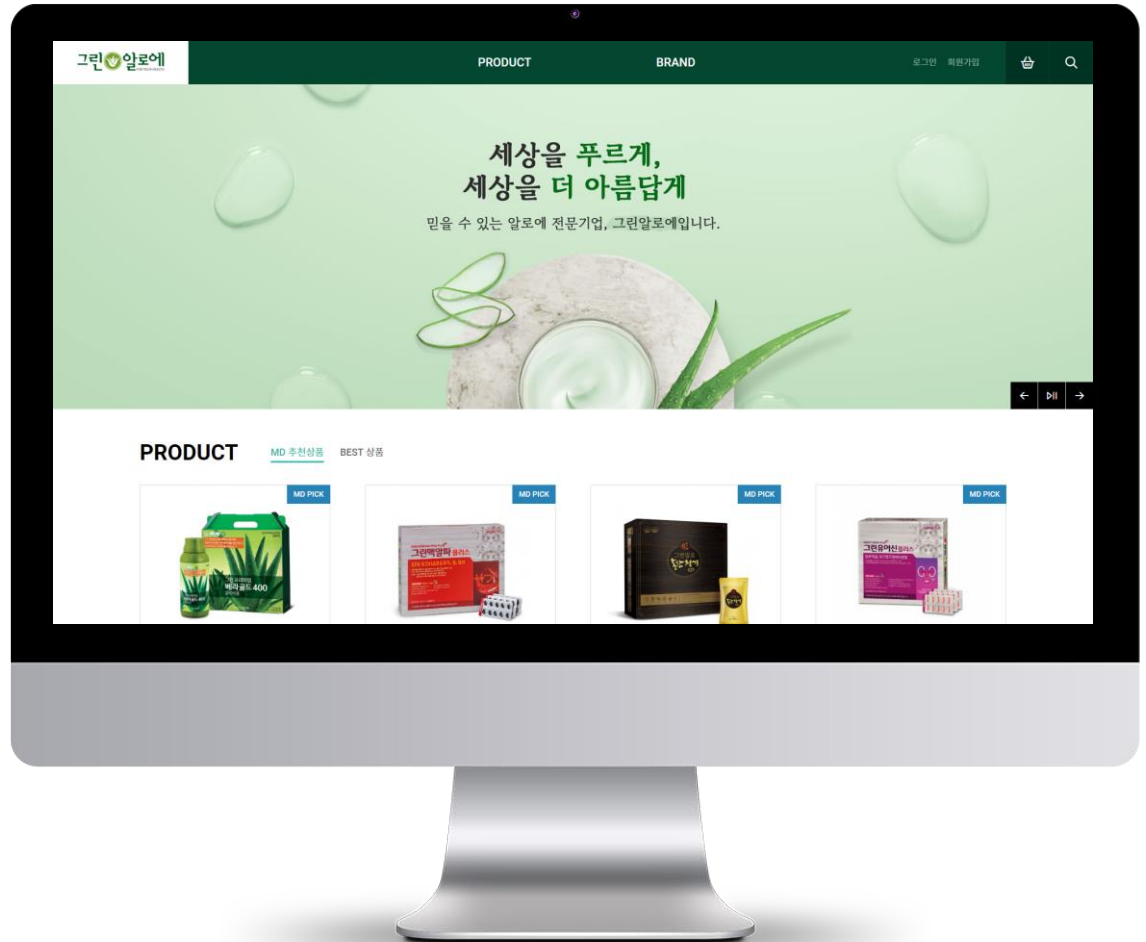

차세대 지방행정시스템에 대한 금고시스템(광주시금고시스템 및 전남도금고시스템) 연계 구축

WEB PLATFORM

그린알로에 쇼핑몰 시스템 반응형 웹

(주)그린알로에

2022.05 ~ 2022.09

그린알로에 브랜드 페이지 리뉴얼 및 상품관리, 주문관리, 회원관리를 포함한 맞춤형 온라인쇼핑몰 시스템 구축

WEB PLATFORM

광주전남지역혁신플랫폼 시스템