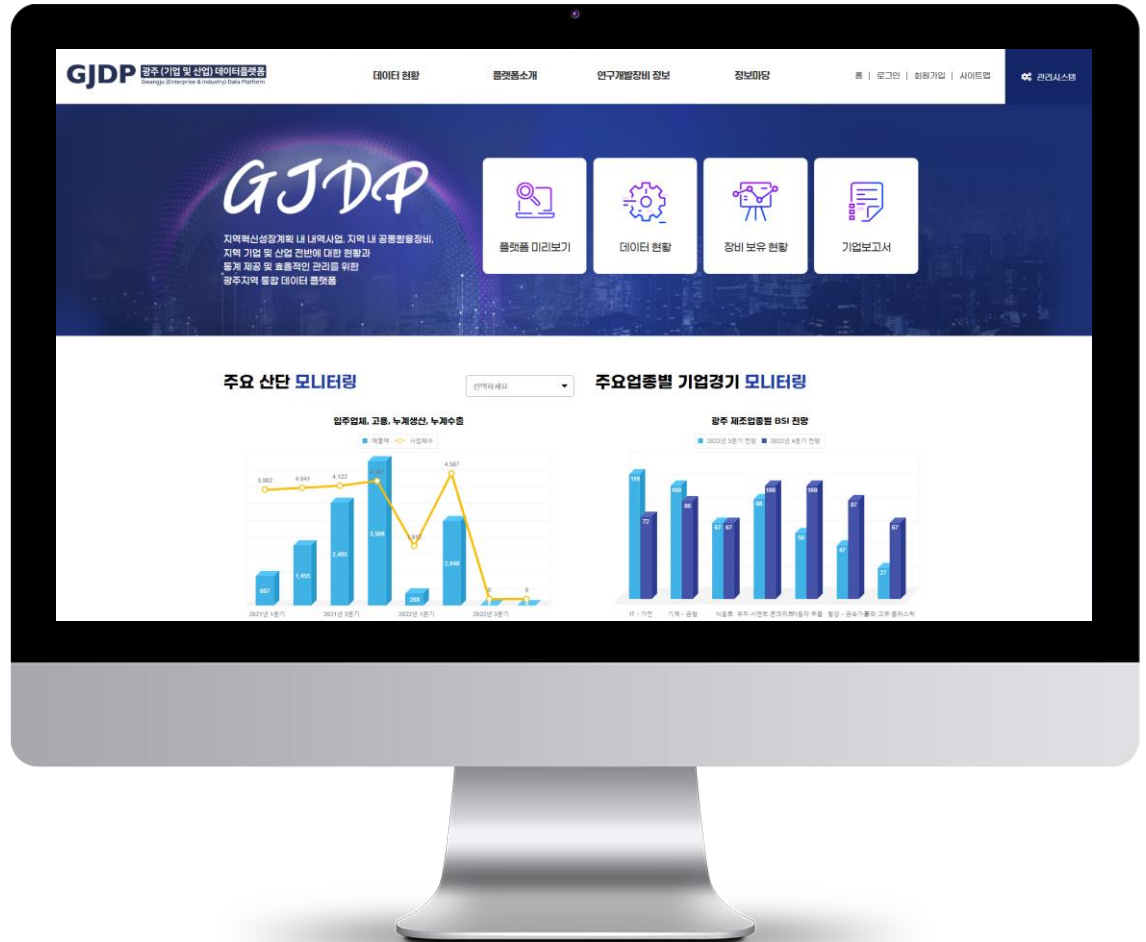

WEB PLATFORM

광주(기업 및 산업) 데이터 플랫폼

반응형 웹

광주테크노파크

2021.06 ~ 2021.11

산업정보, 기업정보, 지원사업 공유정보, 사업 및 성과정보, 연구개발장비정보 등 기 구축한 5개 플랫폼의 기능 개선 및 고도화