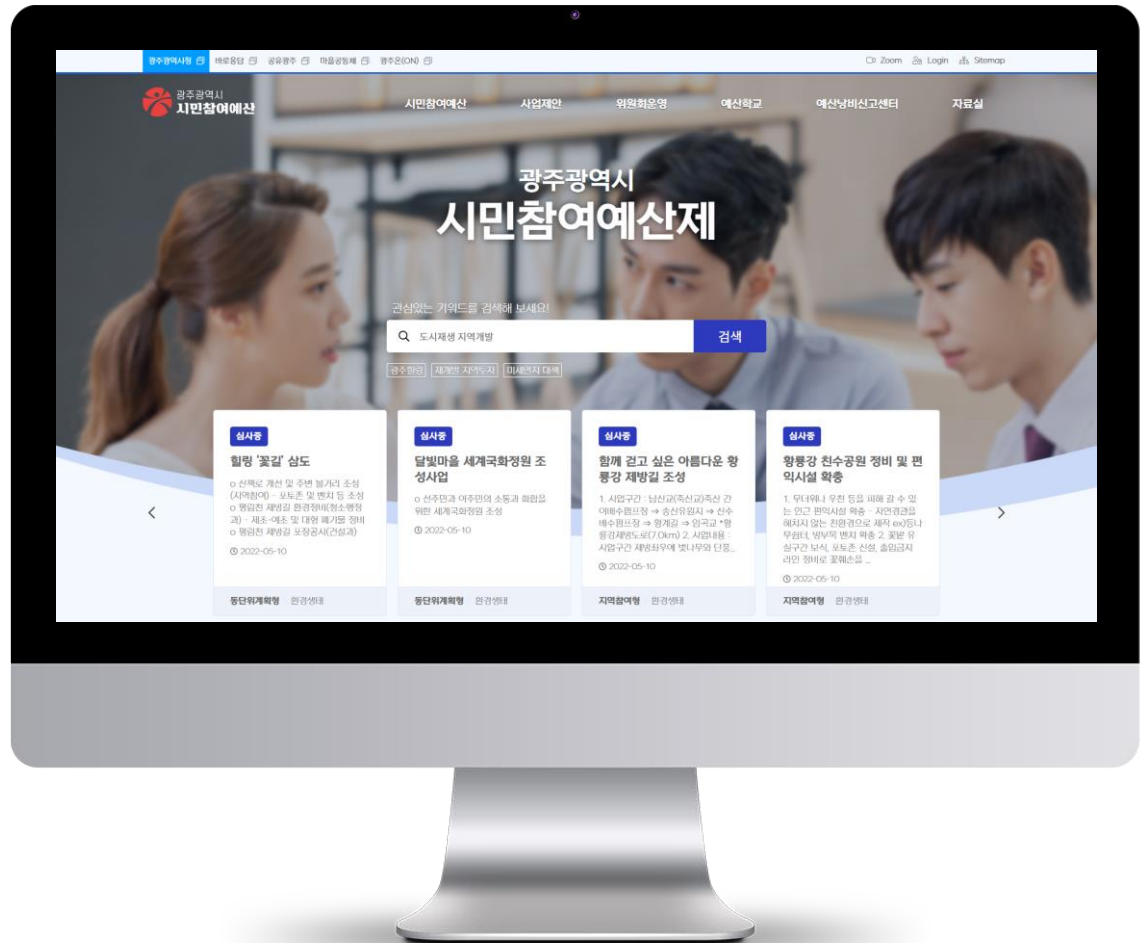

SYSTEM

시민참여예산 관리시스템 반응형 웹

광주광역시

2021.04 ~ 2021.08

제안에서 정책실현까지, 예산행정의 시민참여 기반 온라인 재정 민주주의 실현 시민참여예산 관리시스템 구축