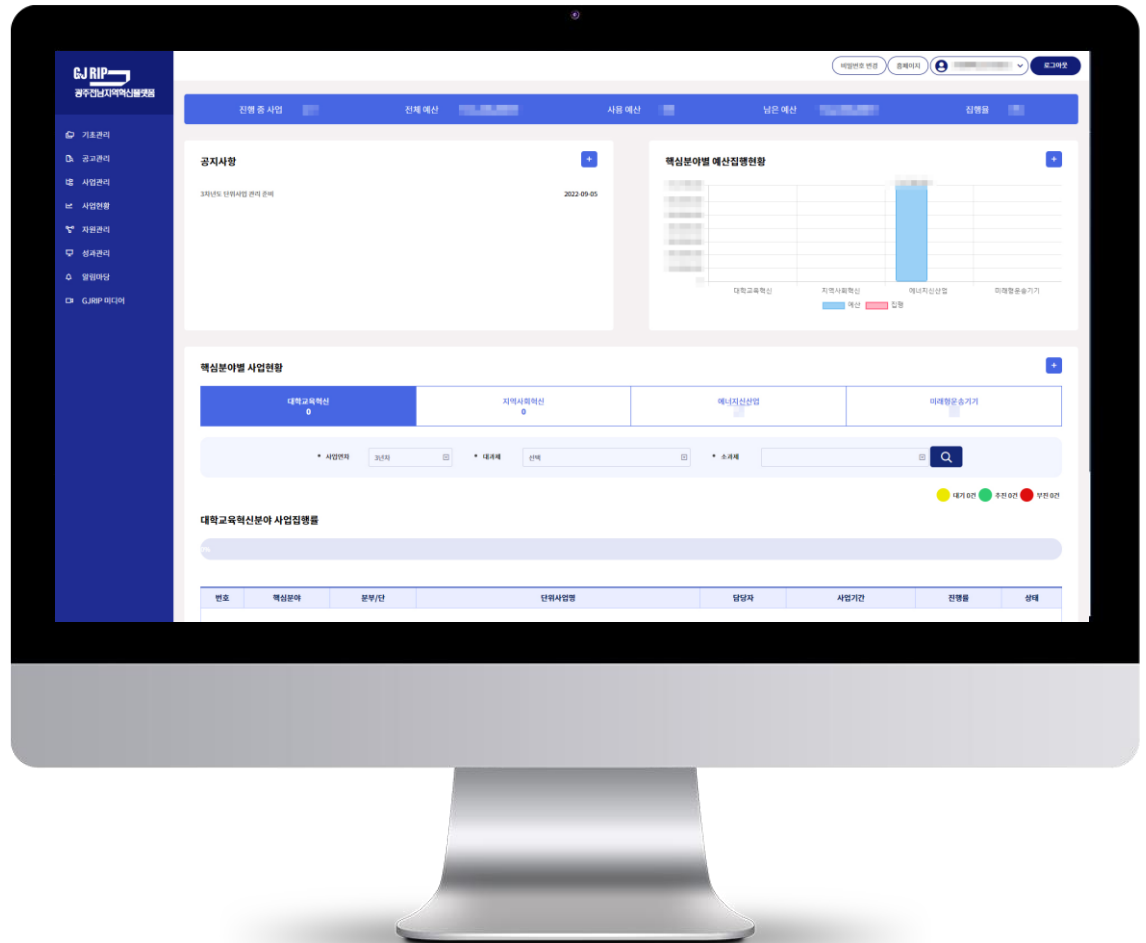

2021.04 ~ 2021.08

제안에서 정책실현까지, 예산행정의 시민참여 기반 온라인 재정 민주주의 실현 시민참여예산 관리시스템 구축

SYSTEM

광주전남지역혁신플랫폼 업무홈페이지 및 성과관리시스템

광주전남지역혁신플랫폼

2021.03 ~ 2021.08

지자체-대학 협력 기반 지역혁신사업 관련 국가정책 및 지역의 상황을 고려, 광주전남지역혁신플랫폼의 사업 활성화를 위한 홍보 및 업무관리시스템 구축