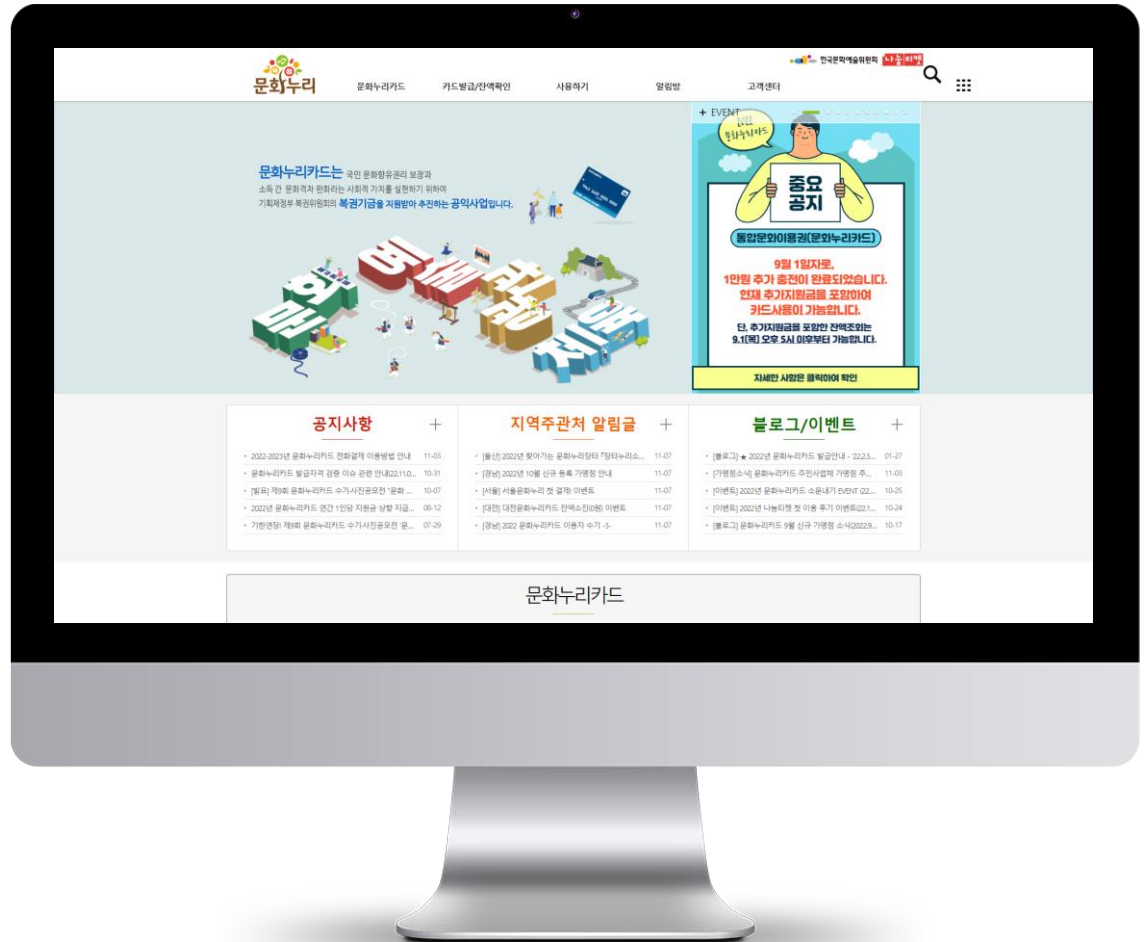

WEB PLATFORM

통합문화이용권(문화누리카드) 정보시스템

반응형 웹

한국문화예술위원회

2021.06 ~ 2022.06

기초생활수급자, 차상위계층을 대상으로 삶의 질 향상과 문화격차 완화를 위해 문화예술, 국내여행, 체육활동을 지원하는 문화누리카드 정보시스템