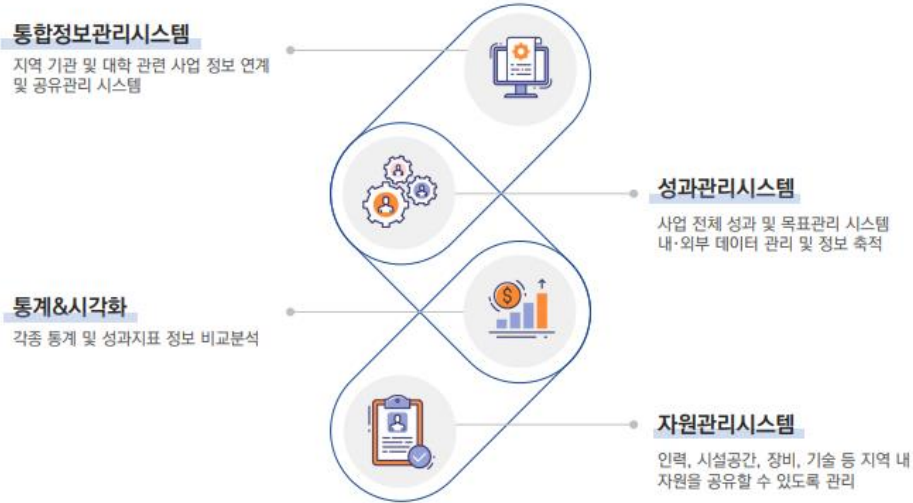

정책제안 관리 시스템

시민 제안의 모든 과정을 온라인으로 구현한 플랫폼

시민이 직접 제안·토론을 통해 정책으로 만들어가고, 시정 현안에 대해 시민의 다양한 의견을 반영하는 **쌍방향 소통 플랫폼**

설문조사에 참여하고 결과를 시정에 반영하는 의견수렴 및 시민소통 창구입니다.

■ 온라인 설문조사

누구나 자유롭게 제안하고 토론해서 정책을 만들어 갑니다.

■ 시민 제안

농어민 공익수당 관리 시스템

농어민 공익수당 지급을 위하여 수당을 신청하고 검증하여 지급하는 시스템

사업 신청부터 집행까지 업무 전반에 대한 전산화를 통해 대상자의 검증을 지원하며, **업무에 대한 표준 프로세스 확립**으로 사업의 효율성 및 행정의 투명성을 제고해 줍니다.

통계관리

담당자관리

OPEN API 관리

권한관리

신청관리

통합 학사정보 시스템

체계적인 학사 행정 업무에 따라 최적화된 사용자 인터페이스를 제공하는 학사시스템

각 대학에 맞는 체계적인 학사 행정 업무를 지원하고, **통합보안 인증(SSO) - One Point Access**를 적용하여 사용자에게 맞는 최적화된 인터페이스 및 서비스를 제공합니다.

- 
학생/졸업생
- 
직원
- 
교수
- 
수험생/교사
- 
일반인
- 
산업체

- | | | | |
|--|---|---|--|
|  경인교육대학교 |  공주교육대학교
<small>GONGJU NATIONAL UNIVERSITY OF EDUCATION</small> |  광주교육대학교
<small>Gwangju National University of Education</small> |  대구교육대학교 |
|  부산교육대학교
<small>BUSAN NATIONAL UNIVERSITY OF EDUCATION</small> |  서울교육대학교
<small>Seoul National University of Education</small> |  전주교육대학교 |  진주교육대학교 |
|  청주교육대학교
<small>CHEONGJU NATIONAL UNIVERSITY OF EDUCATION</small> |  춘천교육대학교
<small>CHONCHEON NATIONAL UNIVERSITY OF EDUCATION</small> | | |

성과관리 솔루션

가민정보시스템의 자원공유 및 성과 Data 관리 솔루션

전주기적 **자원공유 및 사업 성과관리 업무** 프로세스를 체계적으로 관리함으로써 산재된 정보를 디지털화 하고 업무편의성을 향상시키는 솔루션입니다.

DID * (DID : decentralized Identifier, 탈중앙화 신원증명)

블록체인 기반의 탈중앙화 분산 신원 증명 기술

자기주권의 안전한 활용을 위한 신원 다중도메인 관리체계 구현과
OMIC-DID 신원지갑 및 자기주권 신원관리를 위한 신원정보 관리 핵심 원천기술을 개발함으로써
OMIC Platform(Open My Identity Certification Platform)을 구축하였습니다.