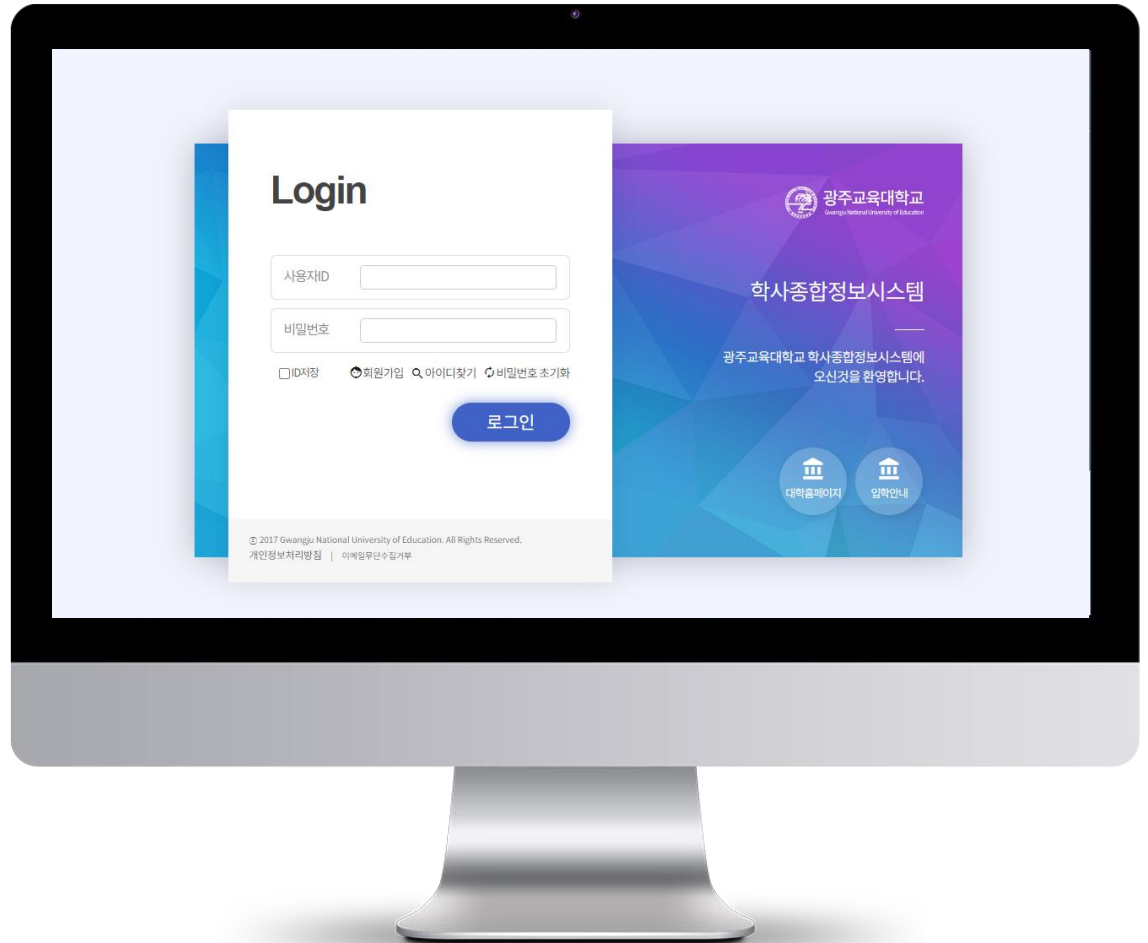

SYSTEM

전국교육대학교 학사종합정보시스템

광주교육대학교 외 9개 교육대학교

2019.04 ~ 2020.03

전국교대 학사, 입시, 생활관, 학생이력 업무를 관리하는
학사종합정보시스템 구축