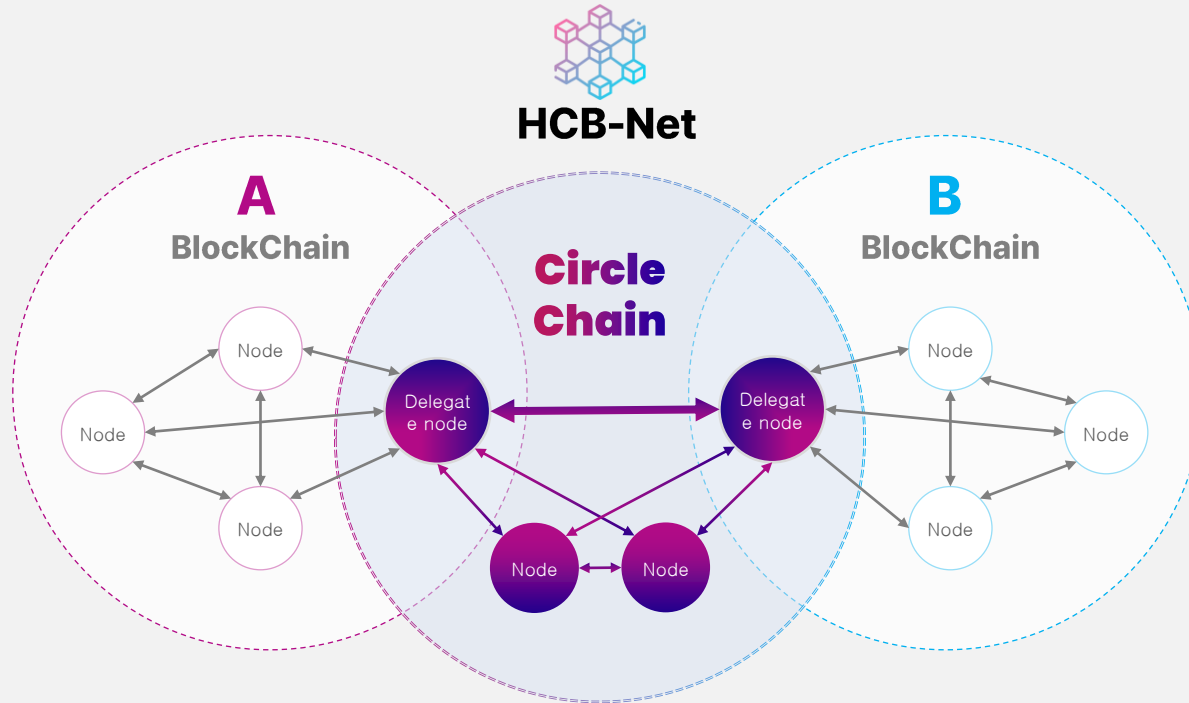

성과관리 솔루션

가민정보시스템의 자원공유 및 성과 Data 관리 솔루션

전주기적 **자원공유 및 사업 성과관리 업무** 프로세스를 체계적으로 관리함으로써 산재된 정보를 디지털화 하고 업무편의성을 향상시키는 솔루션입니다.

DID * (DID : decentralized Identifier, 탈중앙화 신원증명)

블록체인 기반의 탈중앙화 분산 신원 증명 기술

자기주권의 안전한 활용을 위한 신원 다중도메인 관리체계 구현과
OMIC-DID 신원지갑 및 자기주권 신원관리를 위한 신원정보 관리 핵심 원천기술을 개발함으로써
OMIC Platform(Open My Identity Certification Platform)을 구축하였습니다.

BlockChain

Smart Contract 기반 고성능 CircleChain으로 서로 다른 BlockChain 간 상호 연동 구현

자체 개발한 Smart Contract 기반 고성능 CircleChain을 통해 다양한 이종 BlockChain간 상호 연동 구현 기술을 바탕으로 BlockChain미래를 준비하고 있습니다.

SiIRU RPA *ROBOTICS PROCESS AUTOMATION