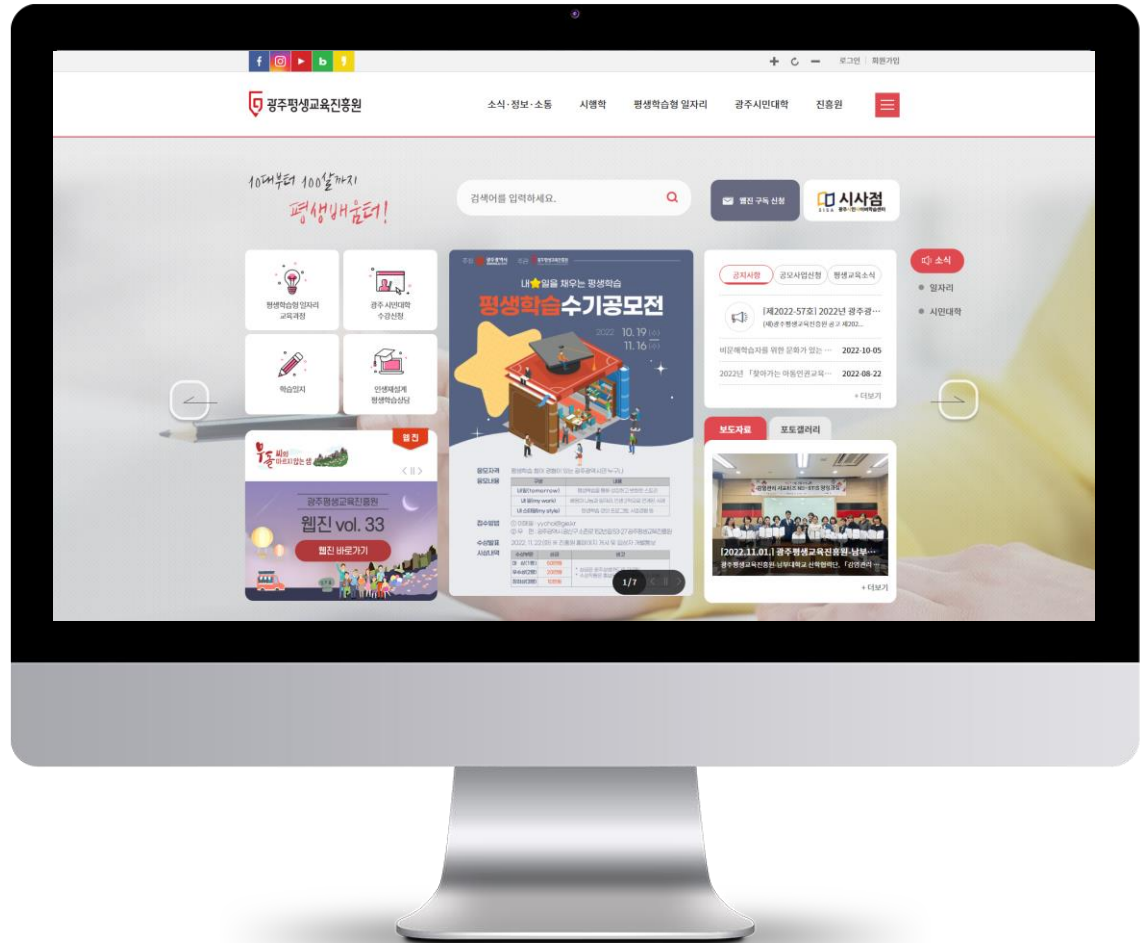

SYSTEM

(재)광주평생교육진흥원 정보관리시스템

반응형 웹

(재) 광주광역시평생교육진흥원

2019.08 ~ 2019.12

10대부터 80대까지 이용하는 맞춤형 학습 체계
「(재)광주평생교육진흥원 다모아평생교육정보망」 관리시스템