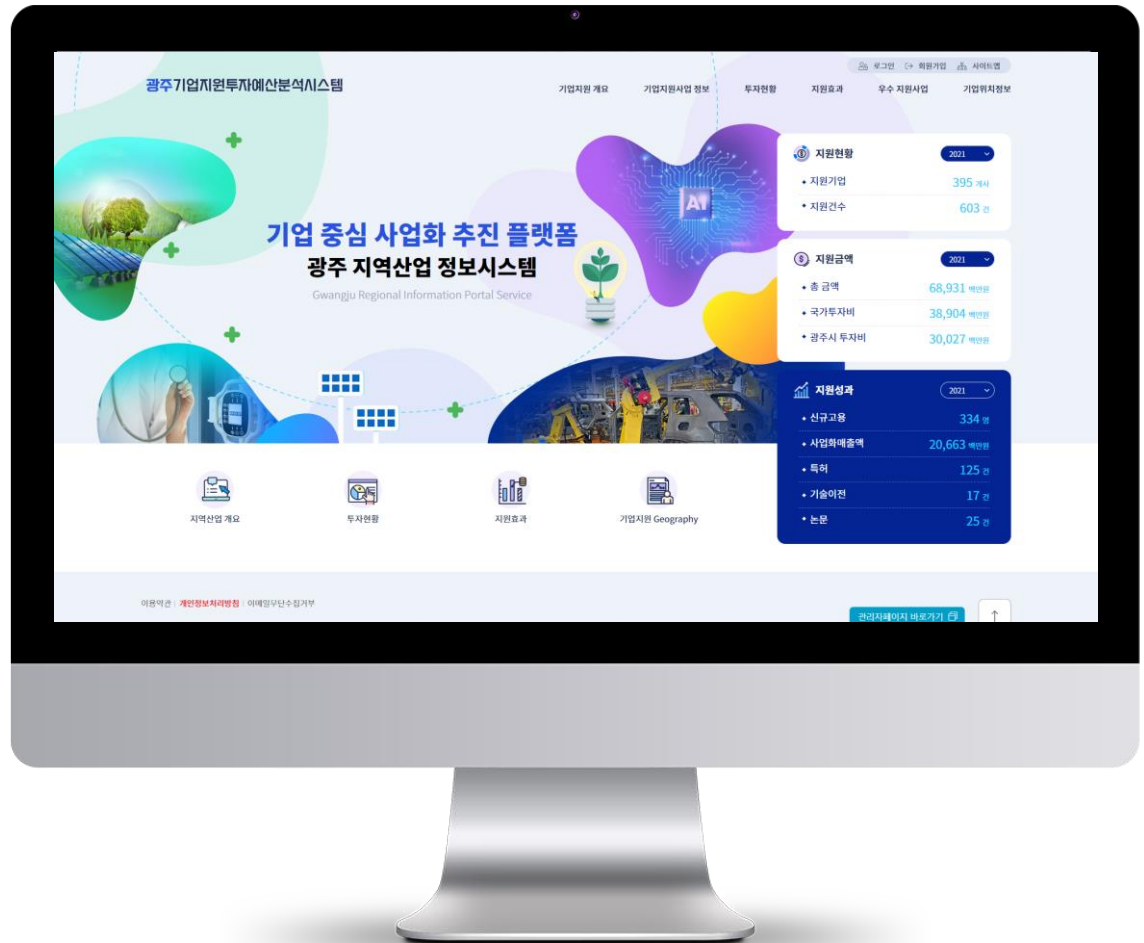

SYSTEM

광주지역 기업지원성과 통합관리시스템

반응형 웹

광주테크노파크

2020.09 ~ 2021.01

지역산업의 지원사업 데이터 축적과 산업별/사업별/특성별 분석(통계)으로 체계적 투자관리 및 데이터 기반의 투자 선순환 체계 구축