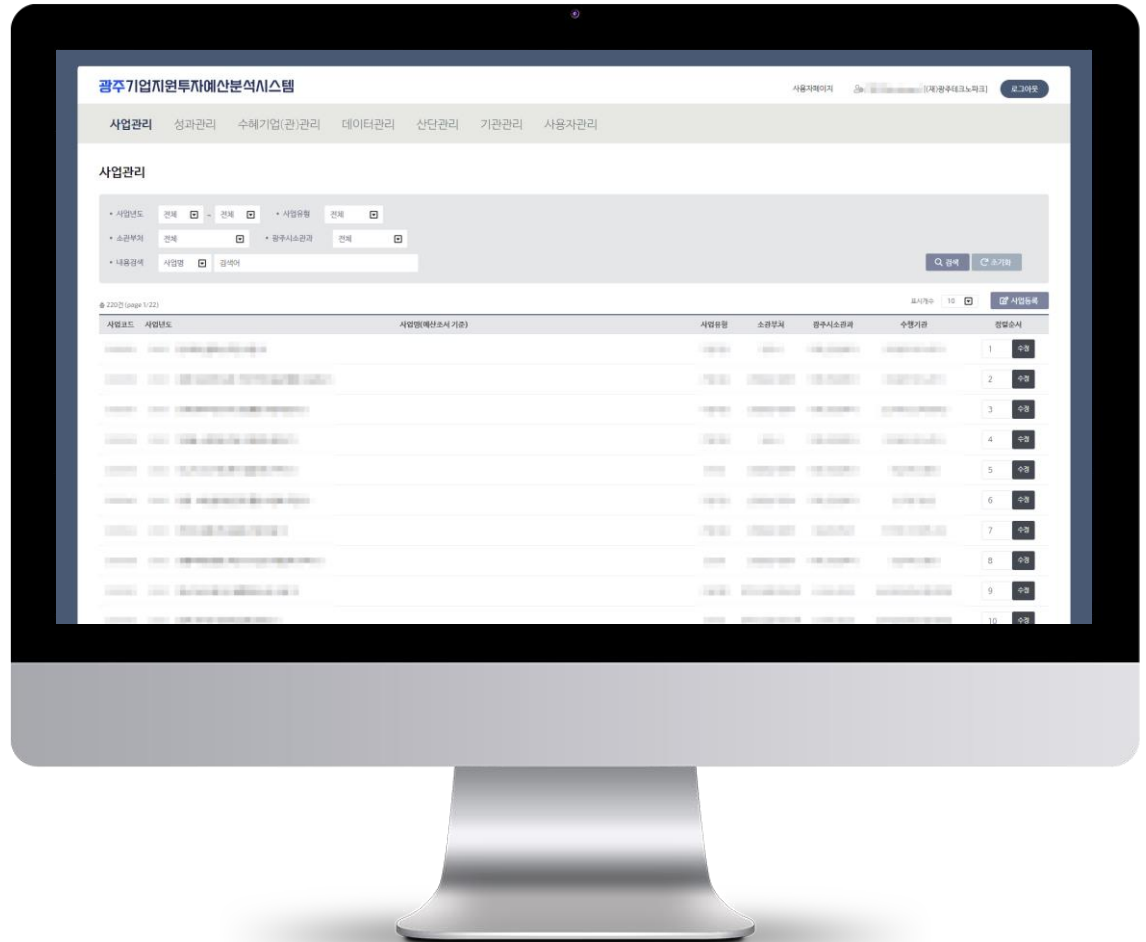

WEB PLATFORM

광주 지역산업 투자예산 분석 플랫폼

반응형 웹

광주테크노파크

2020.11 ~ 2021.04

지역산업의 지원사업 데이터 축적과 산업별/사업별/특성별 분석(통계)으로 체계적 투자관리 및 데이터 기반의 투자 선순환 체계 구축