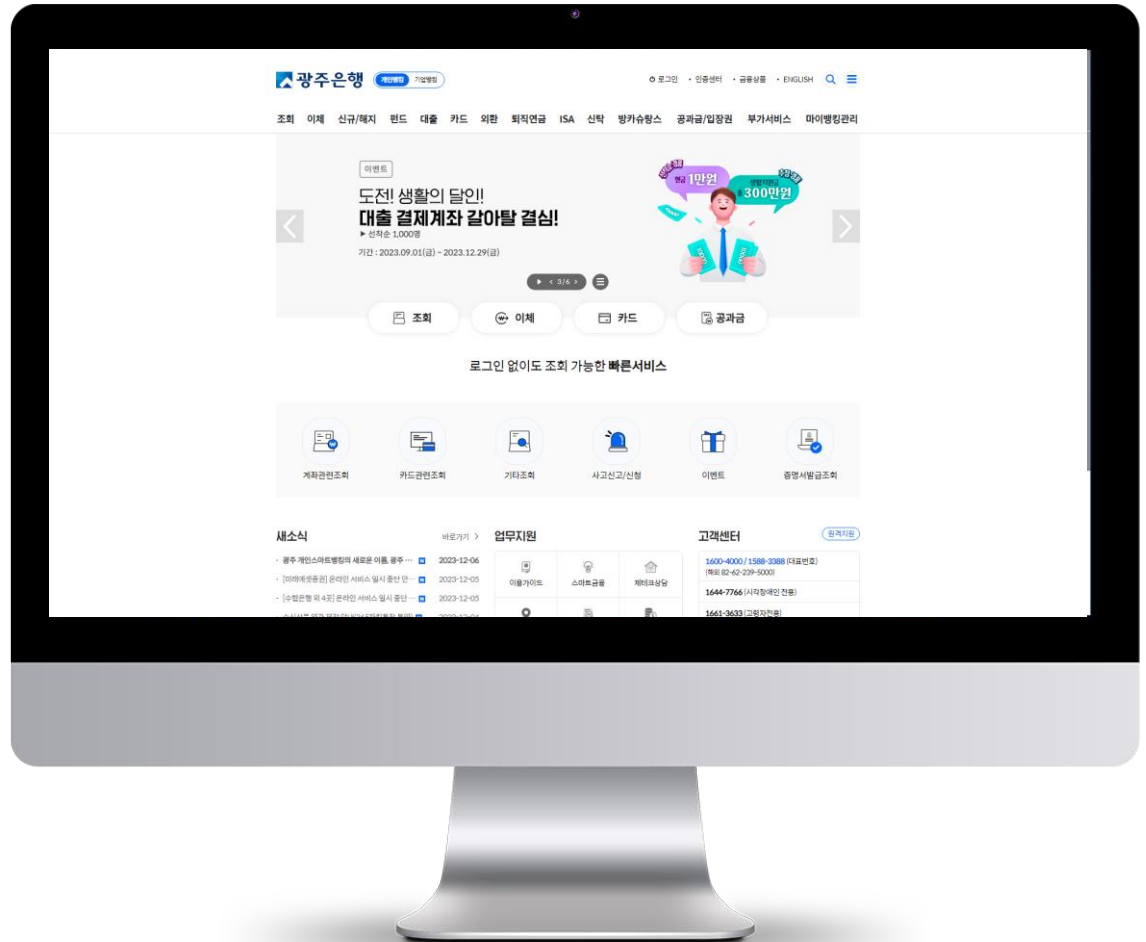

SYSTEM

차세대 지방행정 시스템 연계 구축 (광주시금고, 전남도금고)

광주은행

2022.07 ~ 2023.03

차세대 지방행정시스템에 대한 금고시스템(광주시금고시스템 및 전남도금고시스템) 연계 구축