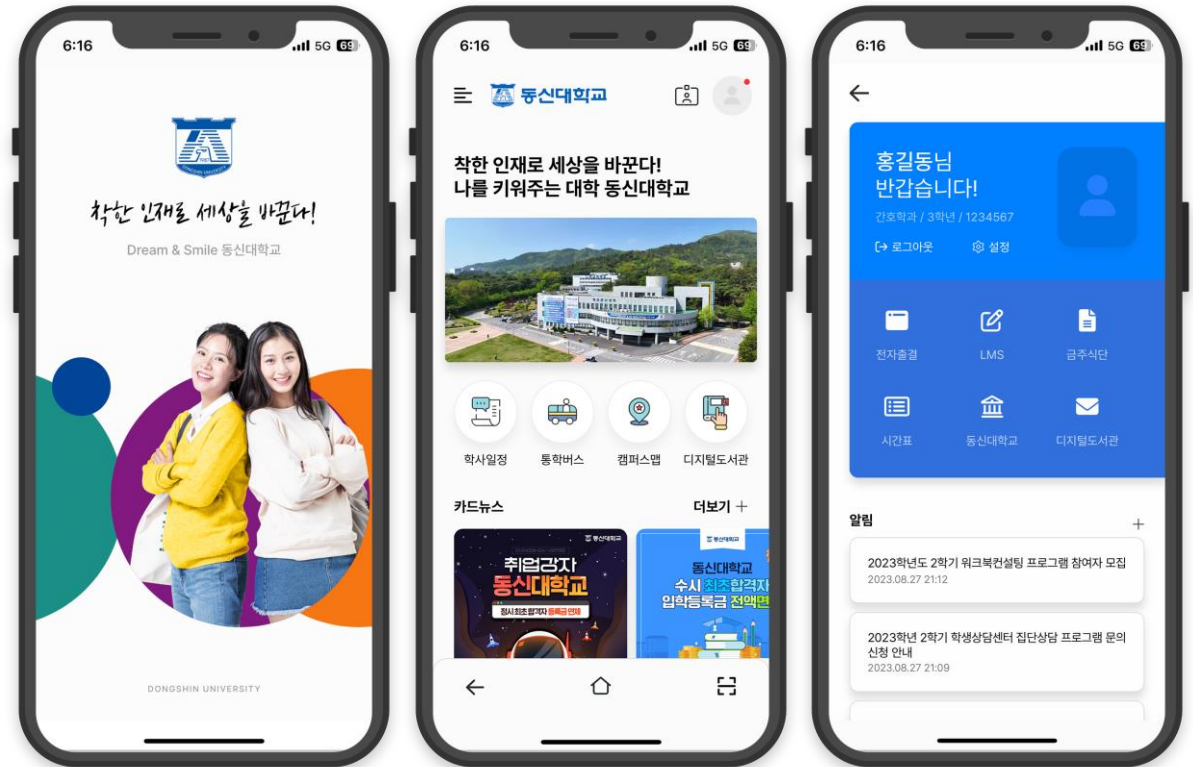

업무의 생산성과 효율성을 증대시키는 소프트웨어

클라이언트의 환경에서도 사용이 가능한 **특화된 업무 자동화 프로그램**을 **맞춤 개발**함으로써 사용자의 반복적인 업무를 줄여주고 업무자동화에 따른 시간을 절감 할 수 있는 똑똑한 SiIRU RPA입니다.

AI & BigData

Pytorch AI Platform을 활용, 사용자 편의성 극대화 및 AI 콘텐츠 제공

Pytorch AI Platform을 활용하여 다양한 AI 맞춤형 서비스를 제공하고 있습니다.
 사용자 편의성 극대화 및 AI콘텐츠 제공을 통해 사용자의 만족도를 높이고 분석 및 효율성을 증대 시켰습니다.

APP

동신대학교 모바일 앱 MOBILE APP

동신대학교

2023.04 ~ 2023.08

동신대학교 학사서비스 및 모바일 학생증을 모바일 앱(APP) 형태로 구축하여 사용자 편의성 향상