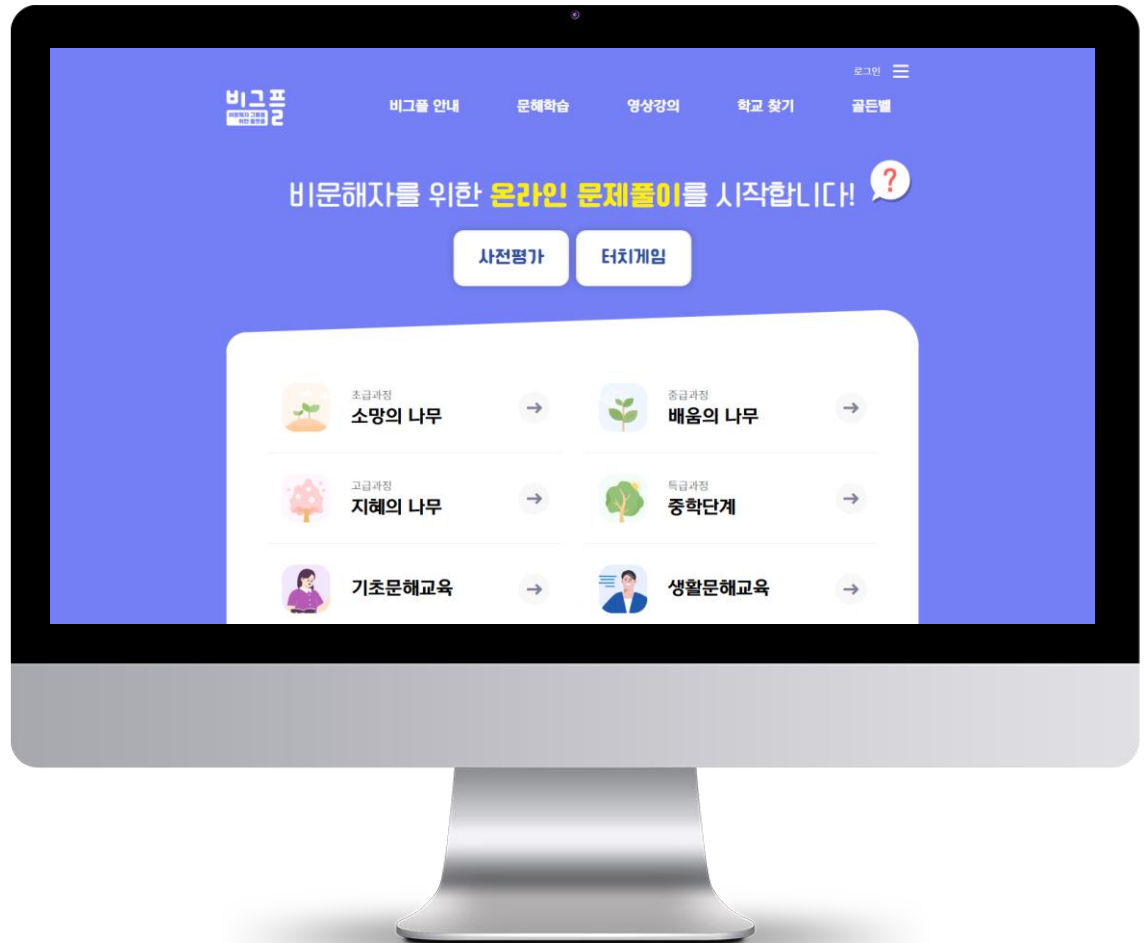

다양한 청년 정책 사업에 대한 통합적 정보 제공과 청년들의 소통의 창구로서의 홈페이지 구축

WEB PLATFORM

광주형 문해교육 어플리케이션 시스템

반응형 웹

재단법인 광주광역시평생교육진흥원

2021.06 ~ 2021.11

비문해자의 문해학습 편의 기능 강화 및 관리자 기능 고도화,
도전골든벨 등 이벤트를 통한 문해학습 기능 추가 개발

WEB